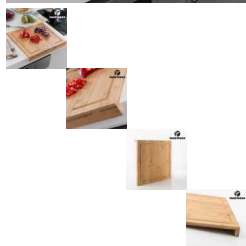

## Tabla de Corte de Bambú Encimera TakeTokio

Esta fabulosa tabla de corte de bambú Encimera TakeTokio es resistente y muy útil en cualquier cocina para cortar y picar los alimentos con comodidad. Por su forma, es ideal para colocar sobre...

### Descripción

Esta fabulosa **tabla de corte de bambú Encimera TakeTokio** es resistente y muy útil en cualquier cocina para **cortar y picar los alimentos** con comodidad. Por su forma, es ideal para colocar sobre la encimera o el banco de la **cocina**. Fabricada en bambú, con estilo zen y un diseño elegante y práctico. Fácil de limpiar. Dimensiones: aprox. 45 x 35 x 1,3 cm (4 cm en el extremo más amplio).