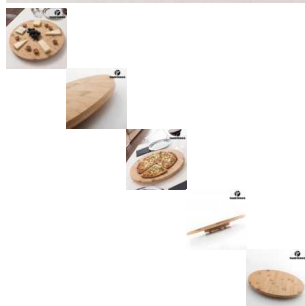

Tabla Giratoria de Bambú TakeTokio

Viste tu mesa con productos de madera de bambú, totalmente ecológica y de gran calidad, como la tabla giratoria de bambú TakeTokio. Tus comensales podrán llegar a cualquier alimento gracias a su...

Viste tu mesa con productos de **madera de bambú**, totalmente ecológica y de gran calidad, como la **tabla giratoria de bambú TakeTokio**. Tus comensales podrán llegar a cualquier alimento gracias a su base giratoria. Pon en ella lo que más te apetezca, como salsas, quesos, embutidos, etc., y disfruta de un buen aperitivo. Medidas (diámetro x altura) aprox.: 35 x 3 cm.