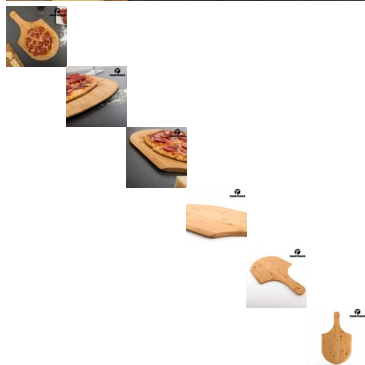

Tabla para Pizza de Bambú TakeTokio

Disfruta de tus pizzas caseras servidas de la mejor manera posible gracias a la tabla para pizza de bambú TakeTokio. Medidas aprox.: 30,5 x 1 x 53,5...

Calificación: Sin calificación

Precio

Precio con descuento 8,44 €

Precio de venta 10,21 €

Precio de venta sin impuestos 8,44 €

24 h

[Haga una pregunta sobre este producto](#)

Descripción

Disfruta de tus **pizzas caseras** servidas de la mejor manera posible gracias a la **tabla para pizza de bambú TakeTokio**. Medidas aprox.: 30,5 x 1 x 53,5 cm.