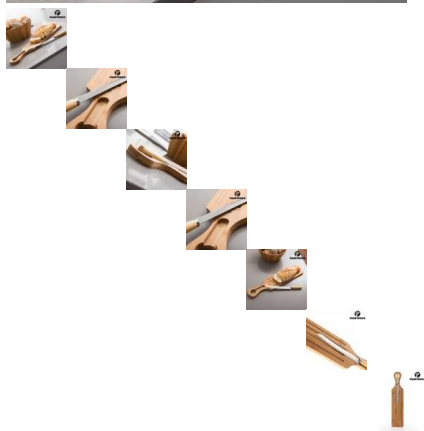

Tabla y Cuchillo para Cortar Pan de Bambú TakeTokio

Si te gustan los productos realizados en bambú, no te pierdas la práctica tabla y cuchillo para cortar pan de bambú TakeTokio. Esta tabla para pan dispone de un orificio para colgarse en la pared,...

Si te gustan los productos realizados en bambú, no te pierdas la práctica **tabla y cuchillo para cortar pan de bambú TakeTokio**. Esta **tabla para pan** dispone de un orificio para colgarse en la pared, de una zona imantada para el cuchillo y de surcos para que se depositen las migas. Medidas de la tabla de bambú aprox.: 55 x 2 x 12 cm. Longitud del cuchillo aprox.: 30 cm (mango incluido). Fabricado de madera bambú, totalmente ecológica y de gran calidad.