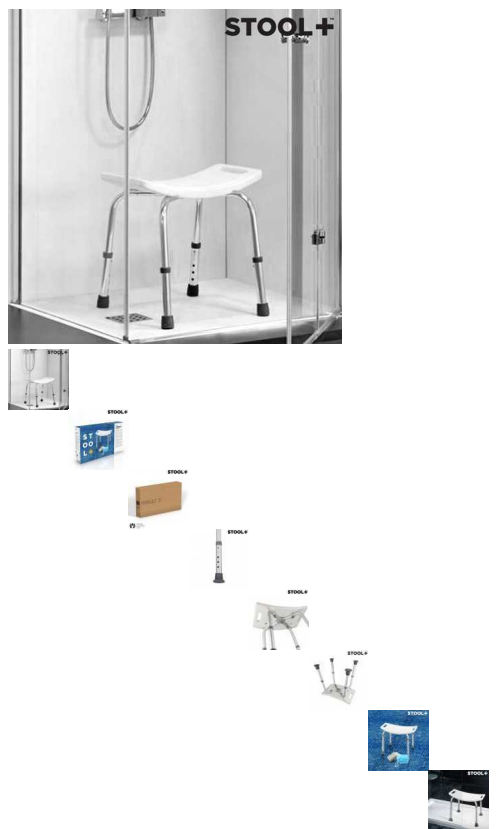

Taburete para Ducha Stool+

¡Con el taburete para ducha Stool+ tu baño se convertirá en un lugar más seguro! Perfecto para personas mayores o con movilidad reducida, ya que permite asearse con mayor comodidad y seguridad...

¡Con el **taburete para ducha Stool+** tu baño se convertirá en un lugar más seguro! Perfecto para personas mayores o con movilidad reducida, ya que permite asearse con mayor comodidad y seguridad. Stool+ es resistente, estable y antideslizante. Dispone de agujeros de drenaje y patas de aluminio anticorrosivo con tacos de goma. La superficie del asiento es de plástico. Soporta hasta 100 kg. Su altura es regulable: desde 37 a 53 cm aprox. Fácil montaje (incluye tornillos). Medidas aprox. del asiento: 51 x 31 x 3 cm. Diámetro aprox. de las patas: 3 cm.