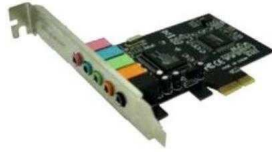

Tarjeta de Sonido Interna approx! APPPCIE51 PCX

Si eres un apasionado de la informática y la electrónica, te gusta estar a la última en tecnología y no perderte detalle, compra Tarjeta de Sonido Interna approx! APPPCIE51 PCX al mejor precio.La...

Calificación: Sin calificación

Precio

Precio con descuento 18,37 €

Precio de venta 22,23 €

Precio de venta sin impuestos 18,37 €

24 h

[Haga una pregunta sobre este producto](#)

Descripción Si eres un apasionado de la **informática y la electrónica**, te gusta estar a la última en tecnología y no perderte detalle, compra **Tarjeta de Sonido Interna approx! APPPCIE51 PCX** al mejor precio.

La APPPCIE51 le permitirá convertir su PC en un sistema envolvente 3D 5.1. Con sus cinco conectores de audio de Jack 3,5 mm podrá conectar auriculares o juegos de altavoces 2.0, 2.1, 4.0, 4.1, 5.1 y mediante sus entradas Frontal, Trasero, Central y Amplificador de graves. También puede conectar un micrófono a la entrada Micrófono de 3,5 mm y cualquier dispositivo de audio a la entrada de línea. Gracias a sus 6 canales puede disfrutar completamente de su música y películas como nunca antes. ¡Disfrute de un sonido sin igual!

- Soporta entradas analógicas Linein, Mic-in,Aux,CD

- Soporta A3D y DS3D, Directsound 3D y Sonido EAX

- Full Duplex

- Adecuada para auriculares o juego de altavoces 2.0, 2.1, 4.0, 4.1, 5.1
- Equipada con cinco conectores de audio de 3,5 mm