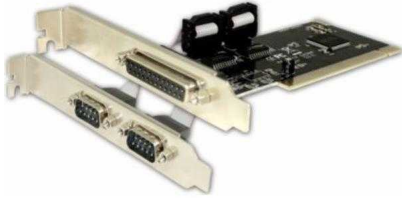

Tarjeta PCI approx! APPPCI1P2SV2 1 Paralelo

Si eres un apasionado de la informática y la electrónica, te gusta estar a la última en tecnología y no perderte detalle, compra Tarjeta PCI approx! APPPCI1P2SV2 1 Paralelo al mejor...

Calificación: Sin calificación

Precio

Precio con descuento 14,75 €

Precio de venta 17,85 €

Precio de venta sin impuestos 14,75 €

24 h

[Haga una pregunta sobre este producto](#)

Descripción Si eres un apasionado de la **informática y la electrónica**, te gusta estar a la última en tecnología y no perderte detalle, compra **Tarjeta PCI approx! APPPCI1P2SV2 1 Paralelo** al mejor precio.
Tarjeta PCI con 1 puerto Paralelo + 2 puertos Serie.

Marca	approx!
Modelo	APPPCI1P2SV2
Especificaciones	- Bus: PCI 2.1 32bit, 33MHz - Tasa de transferencia en Serie: hasta 115200bps - Tasa de transferencia en Paralelo: hasta 1,5MB/s - Con integración automática de IRQ y direcciones I/O - Soporta la compartición de IRQ PCI
Otras características	- Normativa CE, RoHS - Puerto paralelo mejorado: EPP/ECPP
Acc. Entregados	- Bracket con dos puertos Serie DB9 macho - CD con Driver - Guía de usuario
Fecha Revisión	09-06-2011 por VCI7

- Marca: approx!
- Modelo: APPPCI1P2SV2

- Especificaciones: • Bus: PCI 2.1 32bit, 33MHz • Tasa de transferencia en Serie: hasta 115200bps • Tasa de transferencia en Paralelo: hasta 1,5MB/s • Con asignación automática de IRQ y direcciones I/O • Soporta la compartición de IRQ PCI
- Otras características:
 - Normativa CE, RoHS
 - Puerto paralelo mejorado EPP/ECP
- Acc. Entregados: • Bracket con dos puertos Serie DB9 macho • CD con Driver • Guía de usuario
- Fecha Revisión: 09-06-2011 por VC7