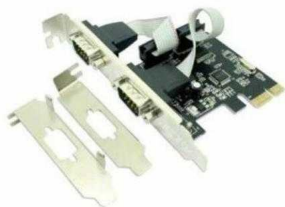

## Tarjeta PCI approx! APPPCIE2S 2 Paralelos

Si eres un apasionado de la informática y la electrónica, te gusta estar a la última en tecnología y no perderte detalle, compra Tarjeta PCI approx! APPPCIE2S 2 Paralelos al mejor...

Calificación: Sin calificación

**Precio**

Precio con descuento 14,95 €

Precio de venta 18,09 €

Precio de venta sin impuestos 14,95 €

24 h  
\*\*\*\*\*

[Haga una pregunta sobre este producto](#)

Descripción Si eres un apasionado de la **informática y la electrónica**, te gusta estar a la última en tecnología y no perderte detalle, compra **Tarjeta PCI approx! APPPCIE2S 2 Paralelos** al mejor precio.

**Marca**

approx!

**Modelo**

**APPPCIE2S**

**Especificaciones**

- Bajo perfil
- Dos puertos Serie
- Compatible con PCI-Express Revisión 1.1
- 1 ranura PCI Express libre
- Sistemas operativos Windows XP / VISTA / 7 / 8 y LinuxP
- APPPCIE2S
- Guía rápida de instalación
- CD de instalación con drivers
- 17-11-2014 por FE4

**Otras características**

**Acc. Entregados**

**Fecha Revisión**

- Marca: approx!
- Modelo: APPPCIE2S
- Especificaciones:
  - Bajo perfil
  - Dos puertos Serie
  - Compatible con PCI-Express Revisión 1.1