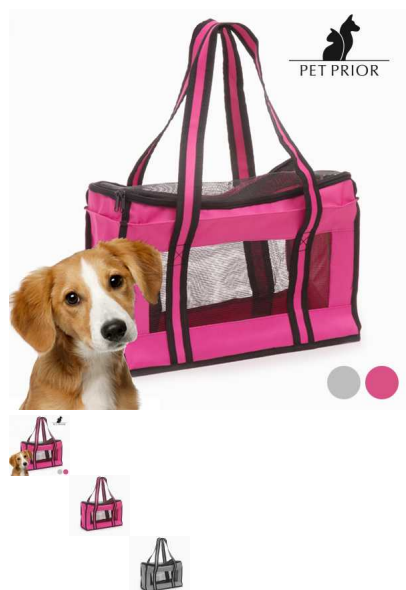

Transportín de Tela para Mascotas Pet Prior

Si quieres que tu mascota no se pierda detalle del exterior, pero quieres llevarlo protegido, no te quedes sin el transportín de tela para mascotas Pet Prior. Su estructura de red permite una...

Si quieres que tu mascota no se pierda detalle del exterior, pero quieres llevarlo protegido, no te quedes sin el **transportín de tela para mascotas Pet Prior**. Su estructura de red permite una ventilación del 100 %.

- Fabricado de nailon
- Dispone de 2 asas
- Medidas plegado aprox.: 42 x 2 x 27 cm
- Medidas desplegado aprox.: 42 x 23 x 19 cm

Comentarios

Aún no hay comentarios para este producto.