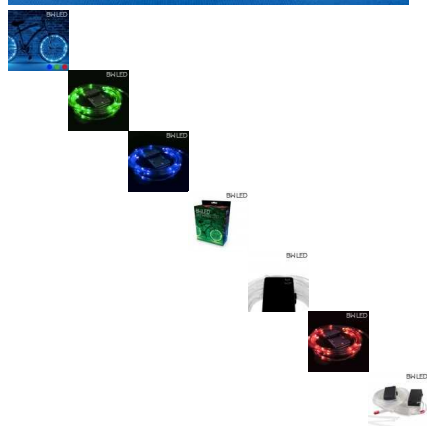

## Tubo LED para Bicicletas BW LED (pack de 2)

Si eres un amante del deporte y en especial de las bicicletas, no puedes perderte el tubo LED para bicicletas BW LED (pack de 2). Su fácil instalación y su resistencia harán que este producto...

[www.bitblin.com](http://www.bitblin.com)

Estos **tubos LED** son muy fáciles de instalar, ya que tan solo tendrás que acoplarlos a los radios de las ruedas (incluye 10 bridas para dicha sujeción). Además, si te sorprende la lluvia no debes preocuparte porque son resistentes al agua. Longitud de cada tubo aprox.: 2 m.