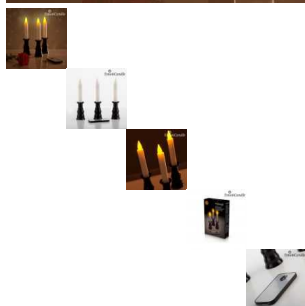

Velas LED Romantic Ambiance EmotiCandle (pack de 3)

Sorprende a tu pareja creando un ambiente romántico y especial con las velas LED Romantic Ambiance EmotiCandle (pack de 3). Su suave luz LED decorará los rincones de tu hogar de manera cálida....

Calificación: Sin calificación

Precio

Precio con descuento 12,56 €

Precio de venta 15,20 €

Precio de venta sin impuestos 12,56 €

24 h
★★★★

[Haga una pregunta sobre este producto](#)

Descripción Sorprende a tu pareja creando un **ambiente romántico** y especial con las **velas LED Romantic Ambiance EmotiCandle (pack de 3)**. Su suave luz LED decorará los rincones de tu hogar de manera cálida. Incluye: 3 velas LED con 3 candelabros (altura x diámetro aprox.: 18 x 4 cm cm) y 1 mando a distancia. Cada vela funciona con pilas (2 x AAA, no incluidas). El mando funciona con pilas (1 x CR2025, incluida). Fabricado en PVC.