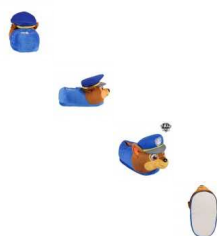

Zapatillas de Estar por Casa Chase (La Patrulla Canina)

Si quieres que los peques de la casa estén cómodos, calentitos y vayan a la moda este invierno, ¡no te pierdas las zapatillas de estar por casa Chase (La Patrulla Canina)! Tacto aterciopelado...

Si quieres que los peques de la casa estén cómodos, calentitos y vayan a la moda este invierno, ¡no te pierdas las **zapatillas de estar por casa Chase (La Patrulla Canina)!**

- Tacto aterciopelado y mullido (100 % poliéster)
- Ligeras, suaves y cómodas
- Equivalencias de tallas:
 - Talla XS: 22-24 (aprox.: 17 cm)
 - Talla S: 25-27 (aprox.: 18,5 cm)
 - Talla M: 28-30 (aprox.: 20 cm)